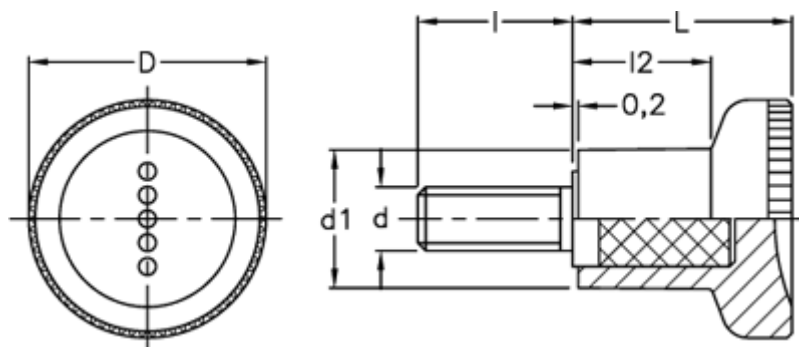

# Data Sheet

Article number: 23052431211

Description: E+G Knurled knob  
EKK.21-p M5x10-C1

## Measures

D	= 21
d1	= 12.5
d 6g	= M5
l	= 10
L	= 18.0
l2	= 10.5